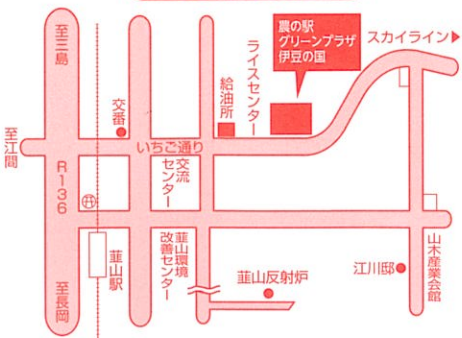

★包丁はタオル等にぐるんでお持ちください。

25±26日

山形天童

さくらんぼ

フェア

函南

平井スイカ

入荷

飲料 特価 販売

みかんジュース、お茶など

アクセス

農の駅 グリーンプラザ 伊豆の国

〒410-2141 伊豆の国市葦山山木54-3

●営業時間 / 9:00 ~ 16:30
(年中無休) ※正月・決算期は除く

Tel.055-949-0055

◆戸田漁協◆